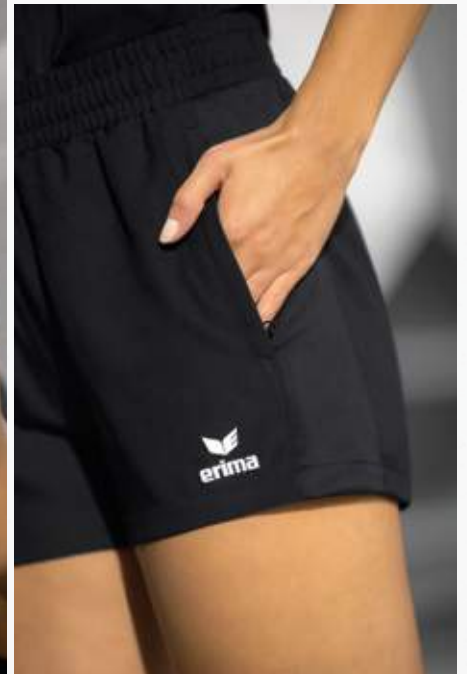

1102318
slate grey/schwarz

RAGLANSCHNITT UND ELASTISCHE EINSÄTZE FÜR VOLLE BEWEGUNGSFREIHEIT

SEITLICH ÜBERDECKTE REISSVERSCHLUSSTASCHEN

EVO STAR T-SHIRT

Leichtes, funktionelles T-Shirt für Sport und Alltag.