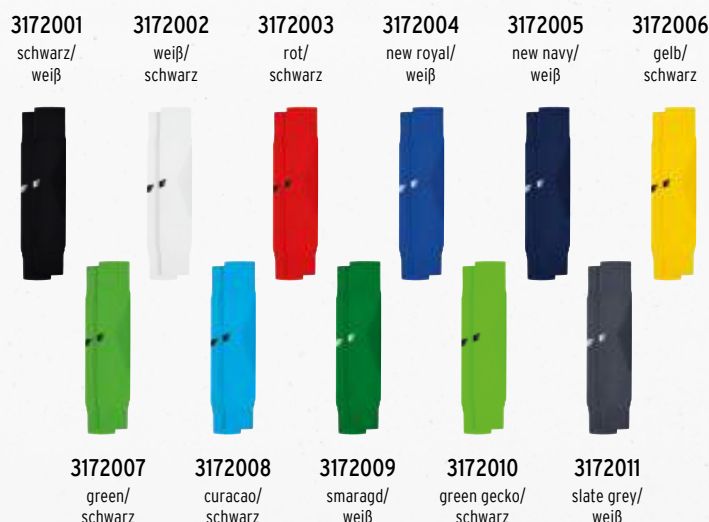

TUBE SOCKS

Innovativer Stutzenstrumpf für die junge Generation.

- Elastisches, hautfreundliches Funktionsmaterial
- Rückseite mit dehnbarem Mesh-Einsatz
- Ohne Steg
- Kombinierbar mit Trainingssocken

Material: 88% Polyester, 10% Elasthan, 2% Polyamid

Gr. 0-5 EUR 10,99*