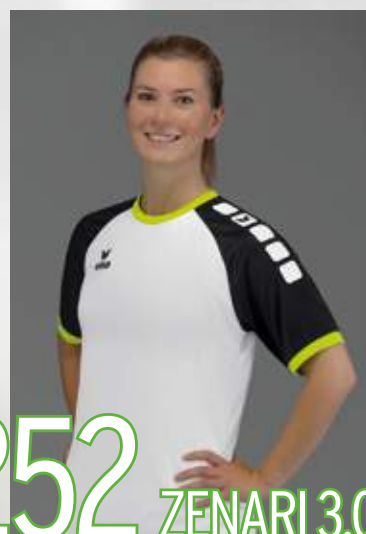

252 ZENARI 3.0

VERFÜGBAR BIS 2024

HERREN UND KINDER SEITE 234

DAMEN SEITE 252

EUR 36,99