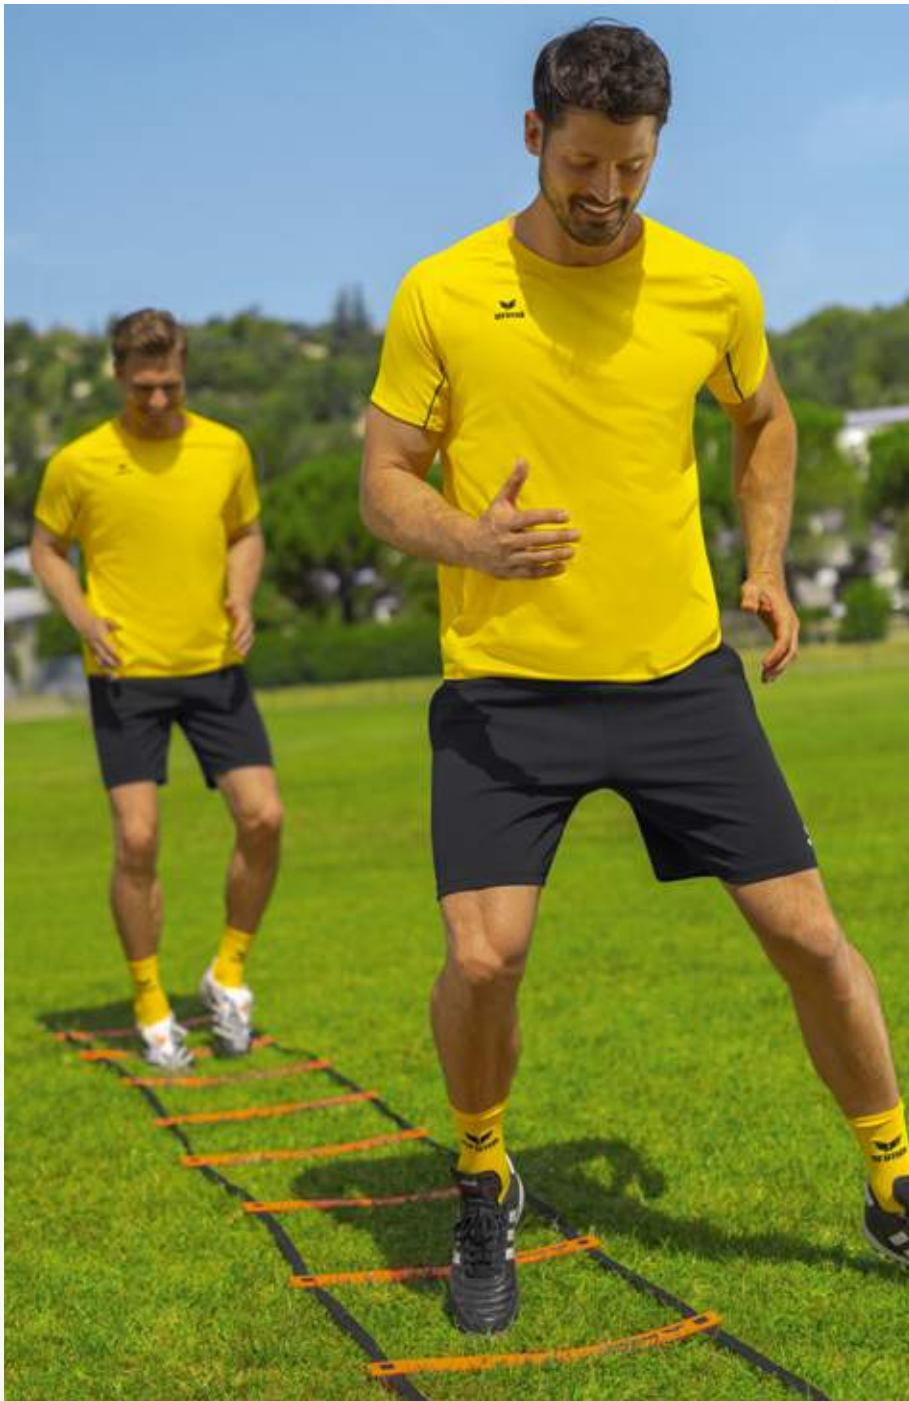

SEITLICH ÜBERDECKTE REISSVERSCHLUSSTASCHEN

RAGLANSCHNITT UND ELASTISCHE EINSÄTZE FÜR VOLLE BEWEGUNGSFREIHEIT

LIGA STAR TRAININGS T-SHIRT

Robust, elastisch, feuchtigkeitsableitend – gemacht für intensive Trainingseinheiten!