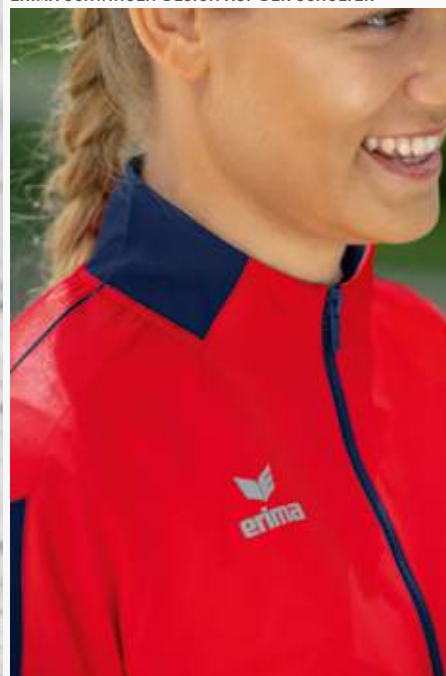

STEHKRAGEN

SIX WINGS PRÄSENTATIONSJACKE

Dein Team im Mittelpunkt! Mit der Präsentationsjacke bist du rund ums Training und im Alltag sportlich unterwegs.

- Leichtes, elastisches Funktionsmaterial
- Elastische Bündchen an Ärmel und Saum
- Stehkragen
- Seitliche Reißverschlusstaschen
- Ohne Innenfutter
- ERIMA Schwingen-Design auf der Schulter
- Taillierter Schnitt