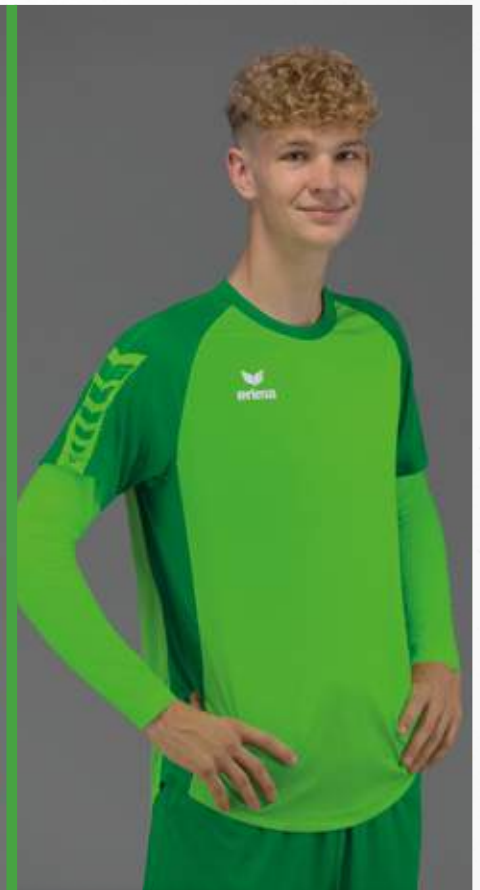

FARBÜBERSICHT ATHLETIC LONGSLEEVE

PASSEND ZU DEINEM TRIKOT

GREEN