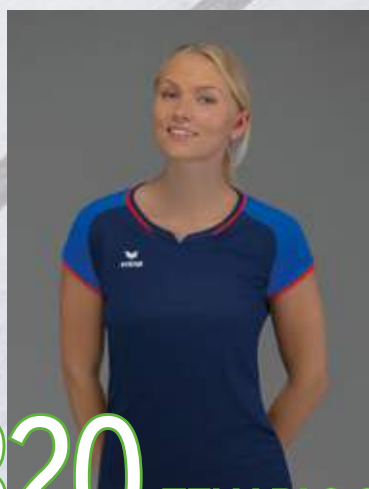

320 ZENARI 3.0

TANK TOP DAMEN
VERFÜGBAR BIS 2024
EUR 36,99