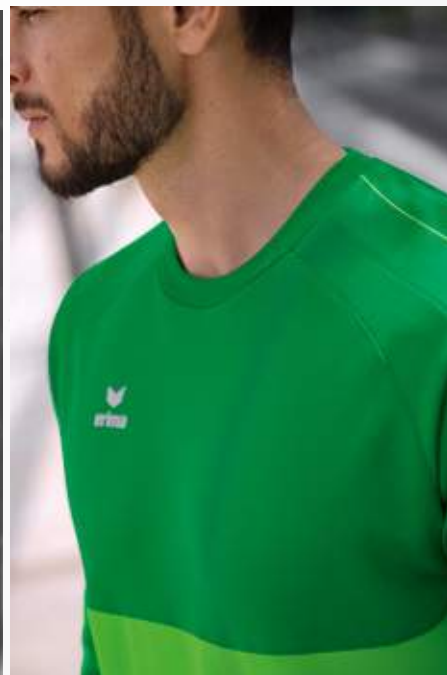

EUR 44,99*
EUR 49,99*

EUR 49,99*
EUR 54,99*

GERIPPTER RUNDHALSAUSSCHNITT

STEHKRAGEN MIT KURZREISSVERSCHLUSS

SIX WINGS SWEATSHIRT

Jede Menge Kombinationsmöglichkeiten!
Das Sweatshirt vereint volle Funktion mit weichem Baumwollgefühl.