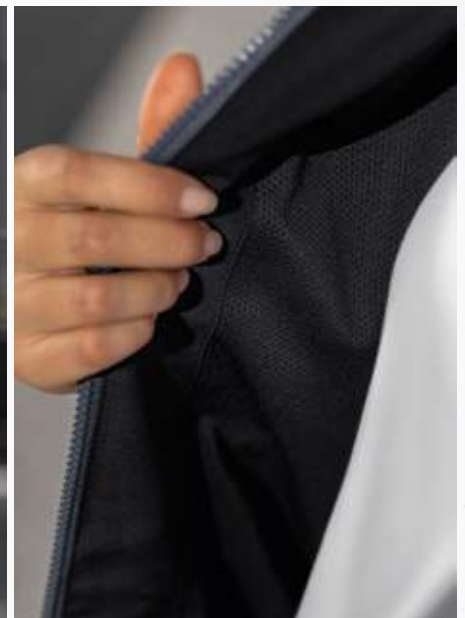

EUR 79,99*

EUR 49,99*

LEICHTES FUNKTIONSMATERIAL

HOHER KRAGEN MIT KAPUZE

SQUAD TRACKTOP JACKE MIT KAPUZE

Sportlich unterwegs – zum Training und im Alltag.

- Leichtes Funktionsmaterial
- Breite Ribbündchen an Ärmel und Saum
- Hoher Kragen mit Kapuze
- Seitliche Reißverschlusstaschen
- Mesh-Innenfutter
- Taillierter Schnitt