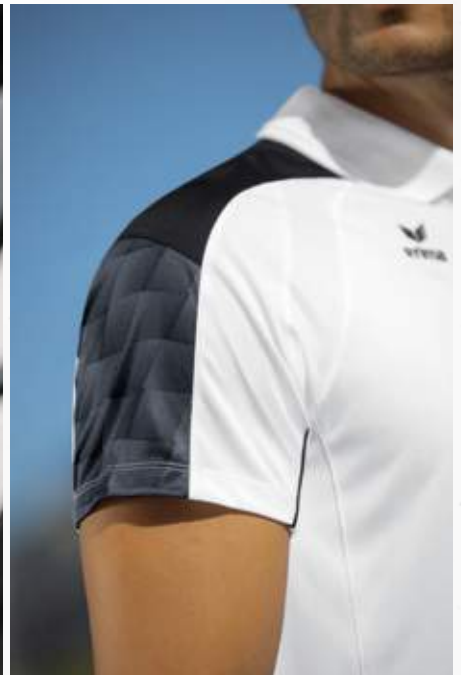

STYLISCHES DESIGN AN DEN ÄRMELN MIT 3D EFFEKT