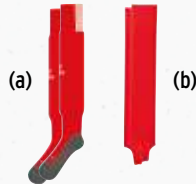

3182107 317003