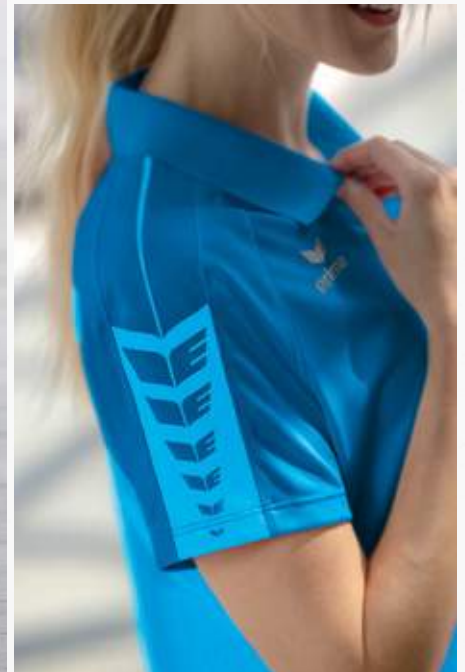

EUR 44,99*

EUR 34,99*

ERIMA SCHWINGEN-DESIGN AUF DER SCHULTER

GERIPPTER POLOKRAGEN MIT KNOPFLEISTE

SIX WINGS T-SHIRT

Klassisch und funktionell! Mit dem T-Shirt sind du und dein Team jederzeit gut ausgerüstet.