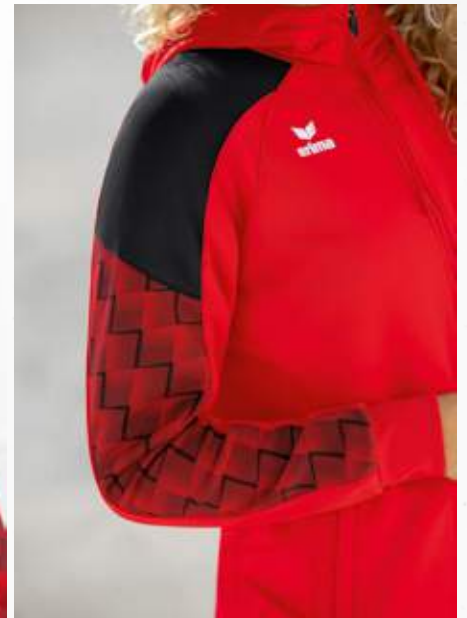

STYLISCHES DESIGN AN DEN ÄRMELN MIT 3D EFFEKT