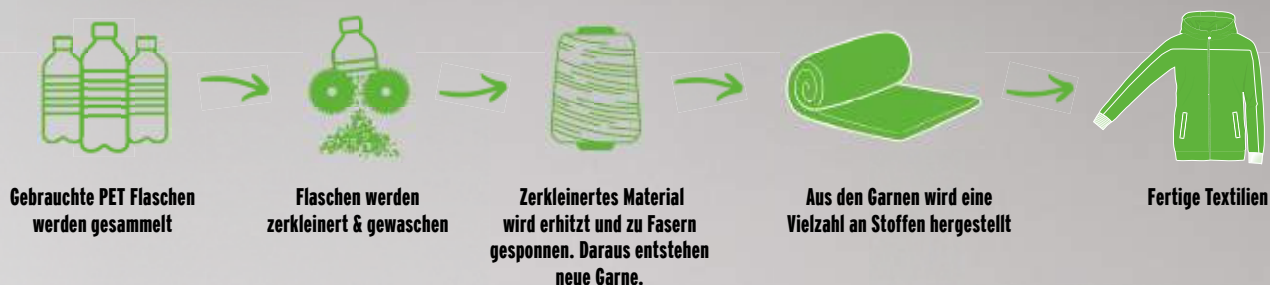

TEXTILIEN AUS RECYCELTEN MATERIALIEN

Bei unseren Artikeln aus nachhaltigen Materialien verarbeiten wir recyceltes Polyester. Dafür werden benutzte Plastikflaschen gesammelt und in einem intelligenten Recyclingprozess verarbeitet. Besonders wichtig ist uns dabei, dass die Flaschen auch tatsächlich recycelt sind und nicht extra dafür produziert wurden. So können wir bei unserer Sportbekleidung aus recyceltem Polyester 32% Co2, 59% Energie und 90% Wasser bei der Produktion sparen und gleichzeitig Müll reduzieren.

Alle mit diesem Button gekennzeichneten Textilien sind aus recyceltem Polyester.

RECYCLINGPROZESS

BÄLLE UND ZUBEHÖR AUS RECYCELTEN UND NACHWACHSENDEN MATERIALIEN

Bei ERIMA gibt es nicht nur Textilien aus recycelten Materialien, sondern auch hochwertige Bälle und nützliches Equipment. Die **Trinkflasche Eco** wird aus Zuckerrohr Abfällen hergestellt, ist somit aus nachwachsenden Materialien gefertigt und zudem recycelbar sowie lebensmittelecht und BPA-frei. Auch Bälle aus nachhaltigen Materialien findest du hier: Z.B. den **Pure Grip No. 2 Eco** Handball mit einem Obermaterial aus PET-Flaschen oder den **ERIMA Hybrid Eco** Fußball, der zu über 70% aus nachhaltigen Materialien besteht und zudem Fairtrade zertifiziert ist.

Ab diesem Jahr haben wir mit dem **Flex-Ray Match/Eco** auch einen ersten Torwarthandschuh im Sortiment, bei dem recycelte sowie nachwachsende Materialien verwendet werden.