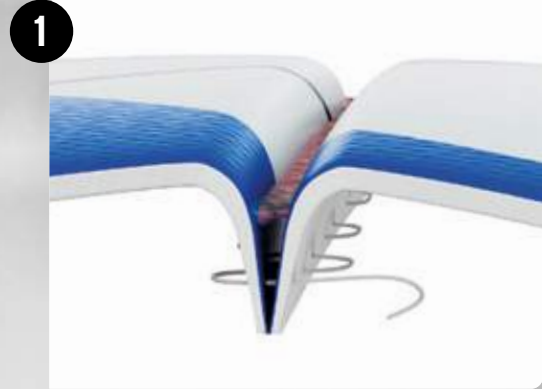

ERIMA HYBRID TECHNOLOGIE

Geklebt und genäht – das Beste kombiniert! Unsere ERIMA Hybrid Technologie vereint die herausragenden Spieleigenschaften eines geklebten Matchballes mit der hohen Strapazierfähigkeit eines genähten Balles.

1 EXTREM LANGLEBIG UND ROBUST

Die Panels werden tiefgehend vernäht und zusätzlich thermisch verklebt – dies führt zu extrem stabilen Nähten, die nur ein Minimum an Wasser und Schmutz aufnehmen.

2 MAXIMAL STRAPAZIERFÄHIG

Die speziell umwickelte Blase sorgt für perfekte Rundheit und entlastet die Nähte sowie das Material.

3 EXZELLENTES BALLGEFÜHL UND OPTIMALE KRAFTÜBERTRAGUNG

Dafür sorgt die spezielle Kombination mehrerer Schichten aus besonders weichem, haltbarem Hightech-Schaum.

4 PRÄZISES FLUGVERHALTEN UND BESSERE BALLKONTROLLE

Das 3D-strukturierte PU Obermaterial verbessert Grip und Aerodynamik.

FÜR JEDE SITUATION PERFEKT GEEIGNET

Egal bei welchem Wetter und auf welchem Untergrund – weich und robust auch bei kalten Temperaturen.