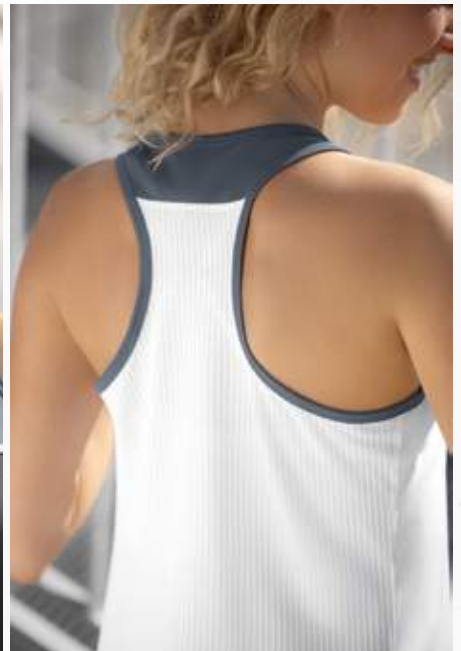

RÜCKSEITE AUS MESH-MATERIAL FÜR EIN IDEALES KÖRPERKLIMA