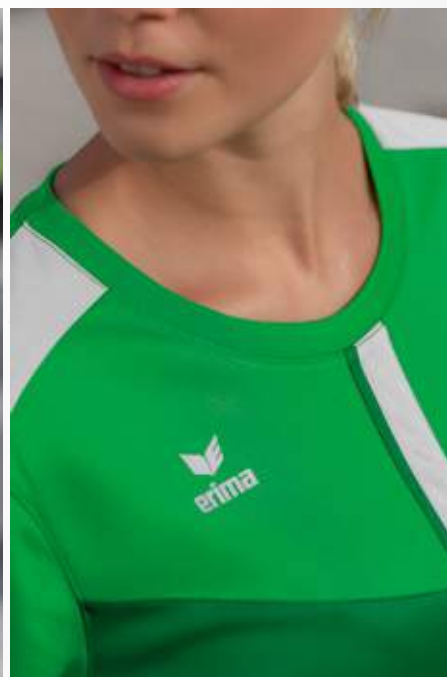

GERIPPTER RUNDHALSAUSSCHNITT