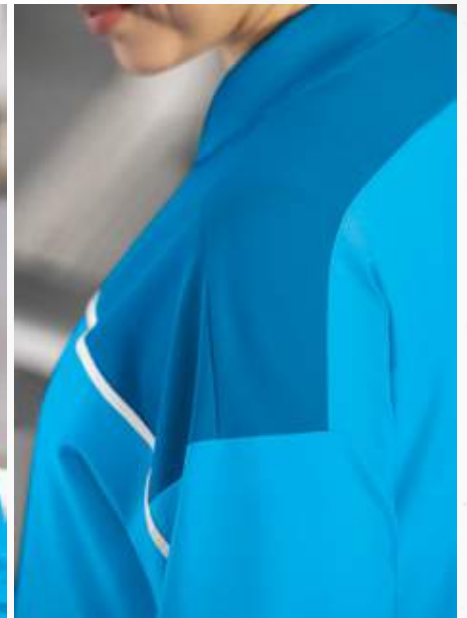

LEICHTES, ELASTISCHES FUNKTIONSMATERIAL