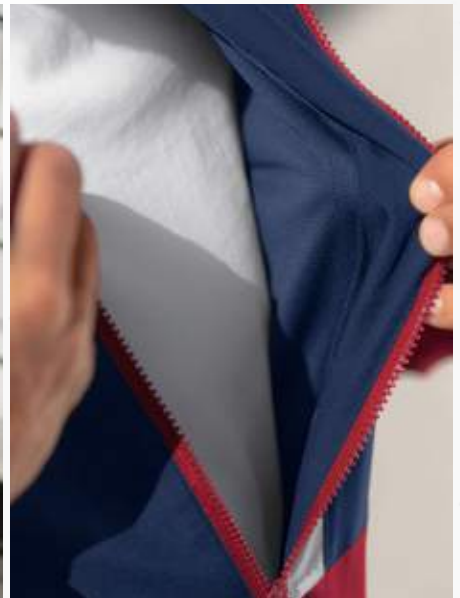

LEICHTATHLETIK/
RUNNING

MESH-INNFUTTER

HOHER KRAGEN MIT KAPUZE

SQUAD TRACKTOP JACKE MIT KAPUZE

Sportlich unterwegs – zum Training und im Alltag.

- Leichtes Funktionsmaterial
- Breite Ribbündchen an Ärmel und Saum
- Hoher Kragen mit Kapuze
- Seitliche Reißverschlusstaschen
- Mesh-Innenfutter