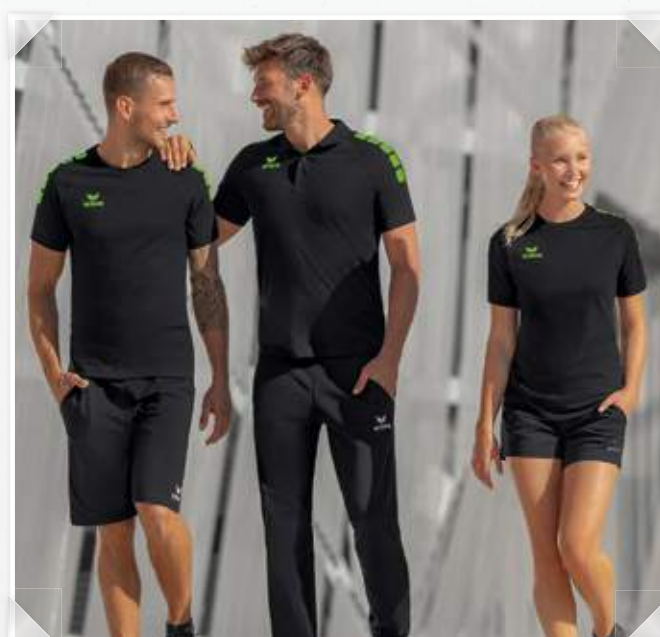

ATHLETICS/
RUNNING