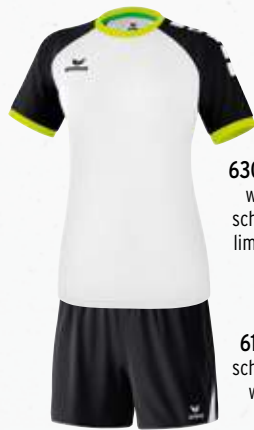

318003 317003

6301904
curacao/
new navy/
green gecko

615412
schwarz/
curacao

318400 317400

6301905
weiß/
schwarz/
lime pop

615311
schwarz/
weiß

318002 317002

6301906
grau melange/
schwarz/
dunkelgrau