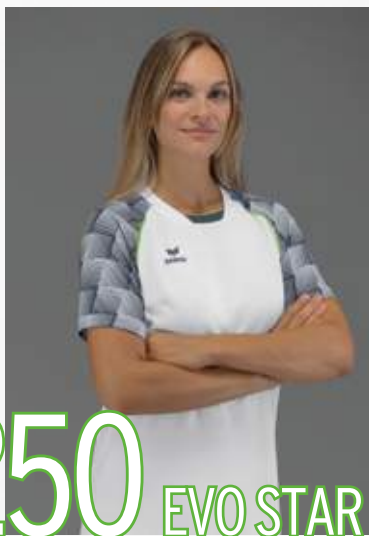

250 EVO STAR

VERFÜGBAR BIS 2027
HERREN UND KINDER SEITE 232
DAMEN SEITE 250
EUR 47,99