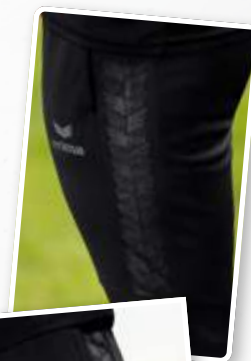

Material: 100% Polyester

Kinder:	Gr. 116-164	EUR 39,99*
Erwachsene:	Gr. S-XXXL	EUR 44,99*

3102101
schwarz

TRAININGSHOSE

Lässig durch Sport und Freizeit.

- Elastisches Funktionsmaterial
- Elastischer Bund mit Kordelzug
- Seitliche Reißverschlussaschen
- ERIMA Logo-Print an der Seite