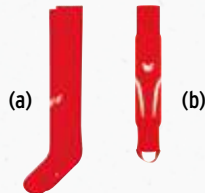

318003 3172102