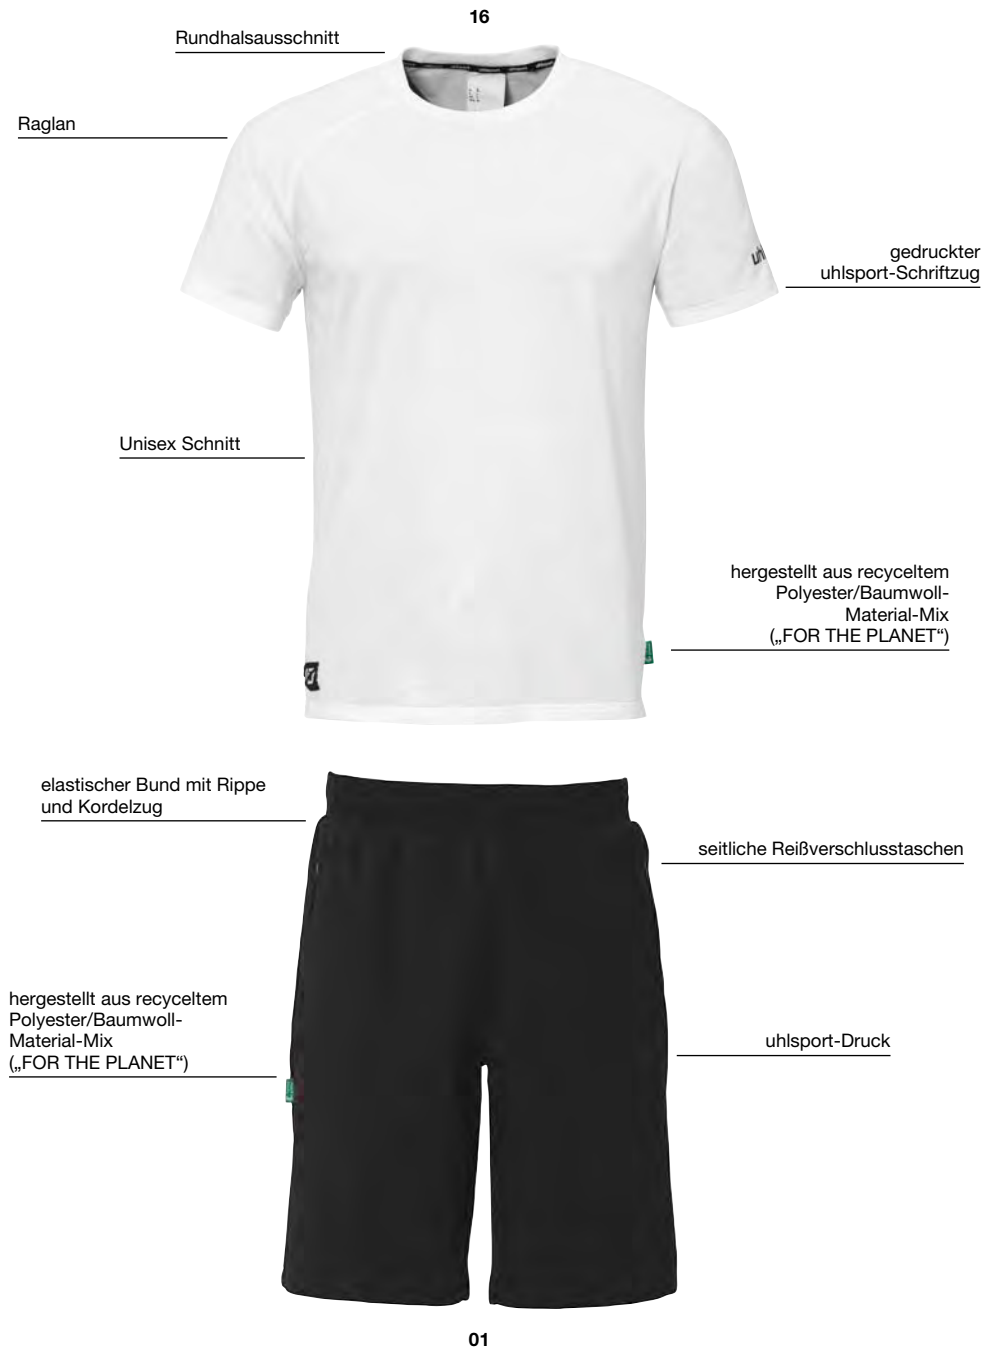

Rundhalsausschnitt 16

Raglan

gedruckter uhlsport-Schriftzug

Unisex Schnitt

hergestellt aus recyceltem Polyester/Baumwoll-Material-Mix („FOR THE PLANET“)

elastischer Bund mit Rippe und Kordelzug

seitliche Reißverschlusstaschen

hergestellt aus recyceltem Polyester/Baumwoll-Material-Mix („FOR THE PLANET“)

uhlsport-Druck

01

ID