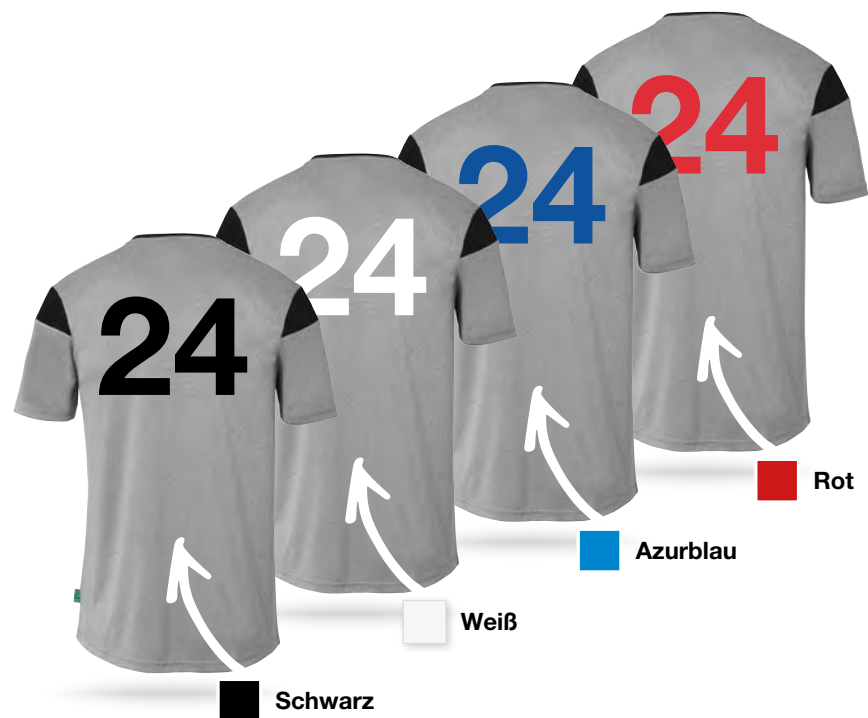

Die Veredelung auf Eurer neuen Vereinsfarbe ist wie gewohnt bei uns oder im Fachhandel individuell gestaltbar und umsetzbar.

Entdecke jetzt die neue **SQUAD 27** Linie.

Verein A in blau

Verein B in rot

DIE INNOVATION FÜR DAS AUSWÄRTSSPIEL