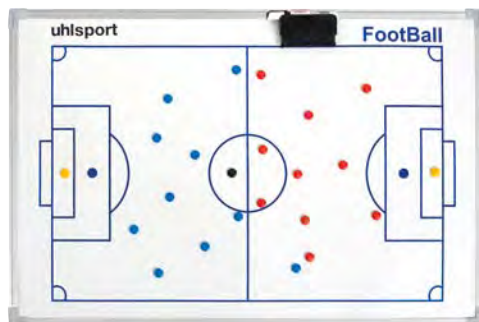

Art.: 100 1232
Größe: 175 x 10,5 cm **24,99 EUR**
Material: 100% Polyester

01 schwarz

01

KOORDINATIONSLEITER

Art.: 100 1222
Größe: Länge: 6 m **49,99 EUR**
 Breite: 44 cm

01 fluo gelb/schwarz

01

TAKTIKTAFEL INKL. MAGNET SPIELERSÄTZE