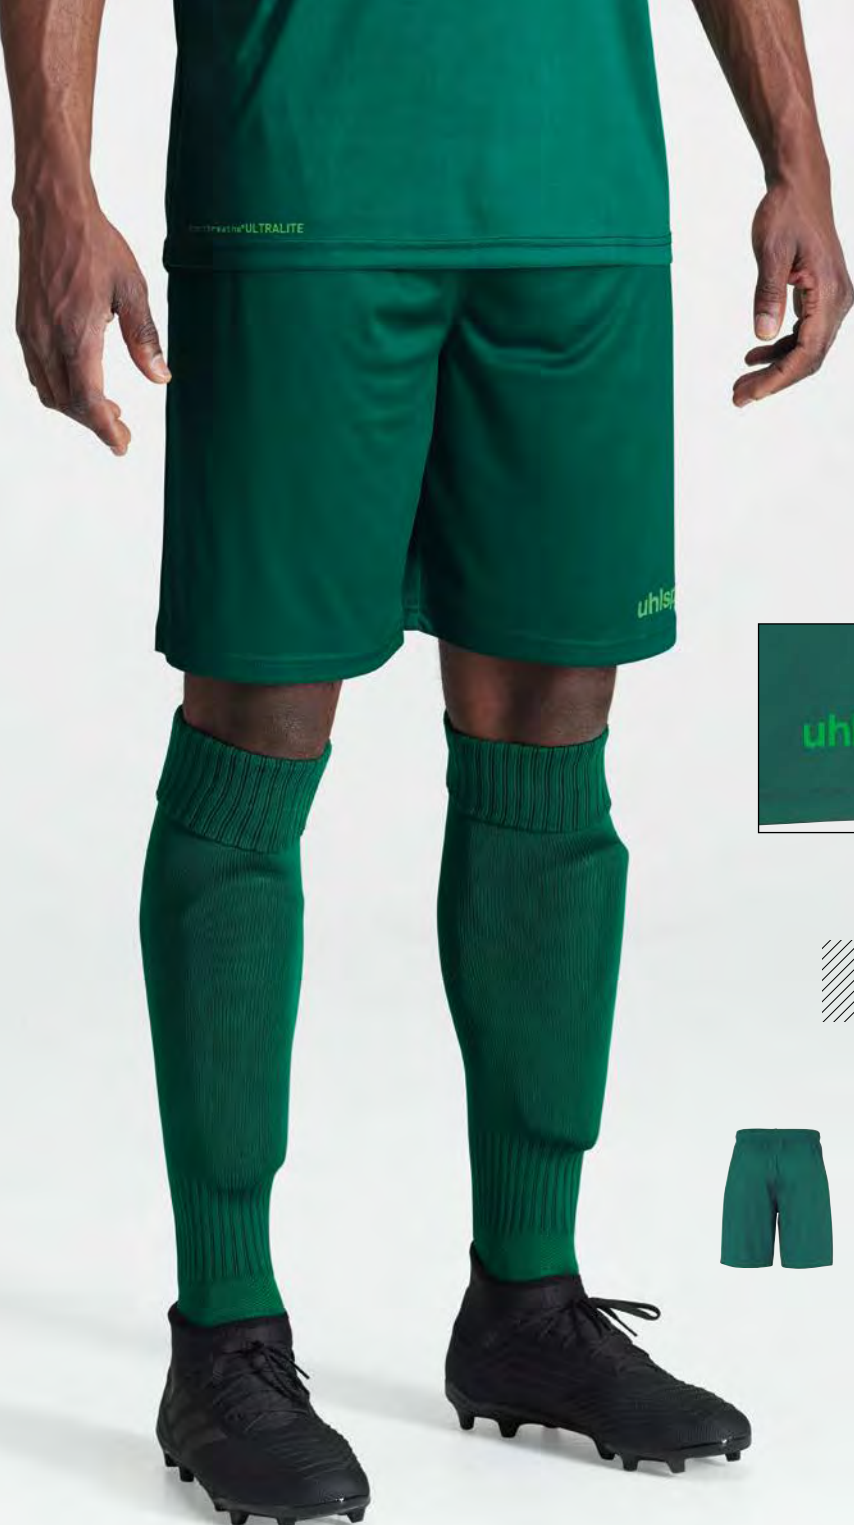

Material mit weichem Griff für hervorragenden Tragekomfort

ohne Innenslip

17

elastischer Kordelzugbund

klassische Shorts

gedruckter uhlsport-Schriftzug auf dem linken Bein

hergestellt aus recyceltem Polyester („FOR THE PLANET“)

43

elastischer Kordelzugbund

klassische Shorts

uhlsport-Druck auf dem linken Bein