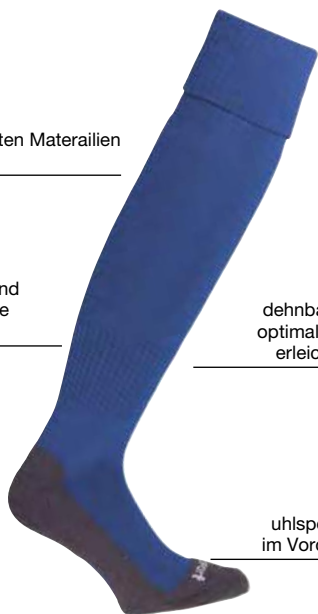

TEAM PRO ESSENTIAL STUTZENSTRUMPF FTP

Art.: 100 3697
Größe: 28-32 | 33-36 | 37-40 | 41-44 | 45-47 **9,99 EUR**
Material: 65 % Polyester (recycelt), 28 % Baumwolle (Bio), 5 % Polyamid (recycelt), 2 % Elasthan

01 schwarz, 02 weiß, 03 rot, 04 azurblau, 05 grün, 06 marine

verfügbar ab 01.06.2024