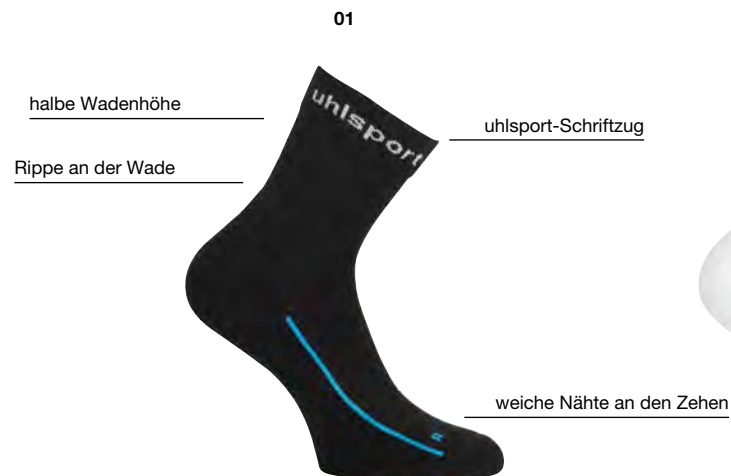

TEAM CLASSIC SOCKEN

Art.: 100 3694 (VPE 3 Paar)
Größe: 36-40 | 41-45 | 46-50 **14,99 EUR**
Material: 80 % Baumwolle, 18 % Polyamid, 2 % Elasthan

01 schwarz/weiß, 02 weiß/schwarz

uhlsport FLOAT

Art.: 100 8410
Größe: 3,5-12, 13, 14, 15 **79,99 EUR**
Material: Obermaterial: Textil
Innenmaterial: Textil
Sohle: Gummi, Ethylenvinylacetat

01 schwarz, 02 weiß