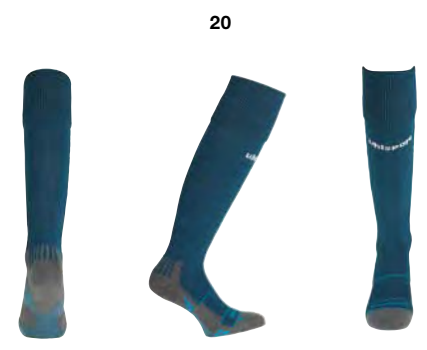

TUBE IT TAPE

Art.: 100 1211

Größe: 4 m lang, 7,5 cm breit **4,99 EUR**

Material: 95 % Polypropylen, 5 % Elasthan

01 schwarz, 02 blau, 03 rot, 04 weiß, 05 marine, 06 limonengelb

Team Pro Player Stutzenstrumpf