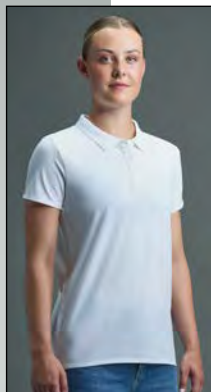

Art.: 100 2235

Größe: 128-164
S-5XL

Material: 100 % Polyester (recycelt)

29,99 EUR

34,99 EUR

01 schwarz, 02 weiß, 03 azurblau, 04 rot, 08 marine

ESSENTIAL

Polokragen mit Steg