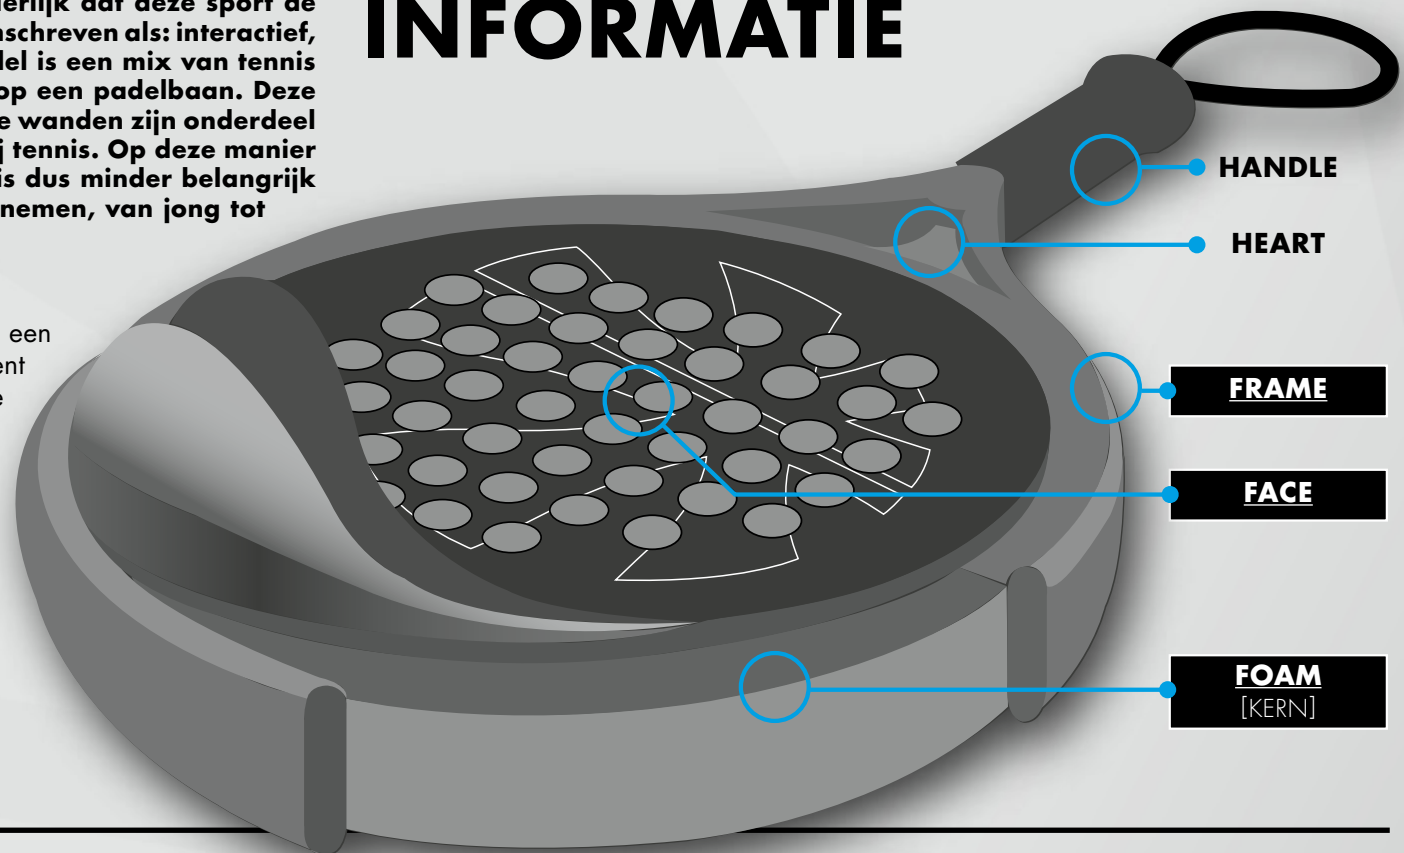

WAT IS HET BESTE PADEL RACKET VOOR JOU?

Factoren die belangrijk zijn bij het kiezen van een racket zijn het materiaal, de vorm van het racket, de plaats van de sweet spot en het gewicht.

DRIE ONDERDELEN FOAM, FACE, FRAME

Een racket bestaat uit drie delen: het foam onder het slagvlak, het slagvlak (face) en het frame. Van buitenaf lijkt het racket één geheel, maar in feite zijn er drie delen met verschillende samenstellingen die samen één racket vormen.

FOAM (KERN)

Het slagvlak is gemaakt van EVA-foam, bedekt met verschillende materialen, afhankelijk van jouw persoonlijke voorkeuren.

Alle padelrackets hebben een stevig slagvlak, voorzien van gaten zodat je er makkelijk mee door de lucht zwaait. Dit oppervlak kan hard of zacht zijn en bepaalt de prestaties van het racket. Er zijn 3 soorten EVA-foam: soft, medium en pro.

FACE

Het voorvlak is het belangrijkste deel van het racket, want het is het gebied waar je de bal raakt. Afhankelijk van de samenstelling van het slagvlak, ervaar je een verschillende touch, effect en dus prestatie tijdens het spelen.

FRAME

Het frame is het buitenste deel van het racket. Het begint bij het handvat en draait rond het voorvlak en geeft het racket zijn stevigheid en sterkte. Er zijn twee verschillende opties voor het frame, zoals een frame van fiberglass of fibercarbon 3K.

COLLECTIE INFORMATIE

EVA
SOFT

EVA SOFT:

EVA-foam met lage dichtheid zorgt voor een grote hoeveelheid balterugslag en comfort tijdens het spel.

EVA
MEDIUM

EVA MEDIUM:

EVA-foam met medium dichtheid dat zorgt voor een grote balteruggave zonder aan kracht in te leveren.

EVA
PRO

EVA PRO:

EVA-foam met hoge dichtheid dat de kracht verhoogt, met perfecte controle.