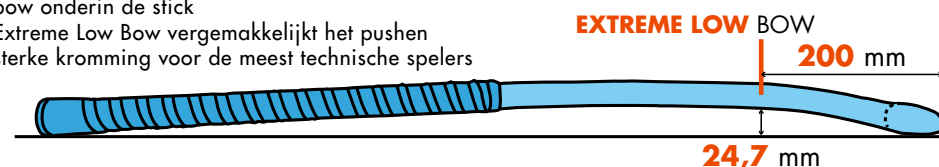

EXTREME LOW BOW

- » kromming van 24,7 mm
- » bow onderin de stick
- » Extreme Low Bow vergemakkelijkt het pushen
- » sterke kromming voor de meest technische spelers