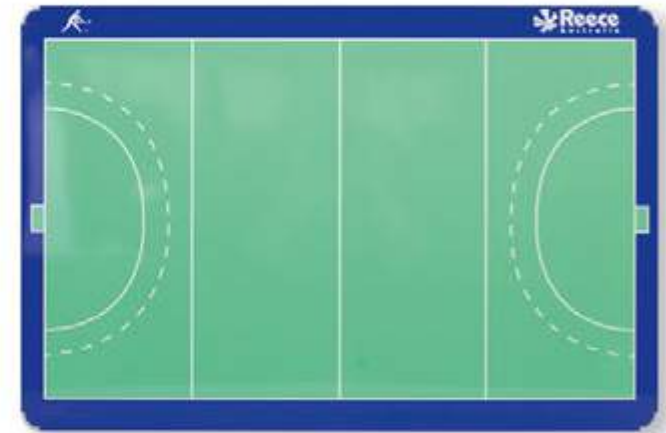

- aluminium bord
- geschikt als whiteboard
- geschikt als magneetbord
- geschikt voor tactiekbesprekingen

Groen
889037 - 1000

TACTIEKBORD

HOCKEY

ART.NR. **889038**

Maat: 40x60CM

€ **79,99**

- aluminium bord
- geschikt als whiteboard
- geschikt als magneetbord
- geschikt voor tactiekbesprekingen