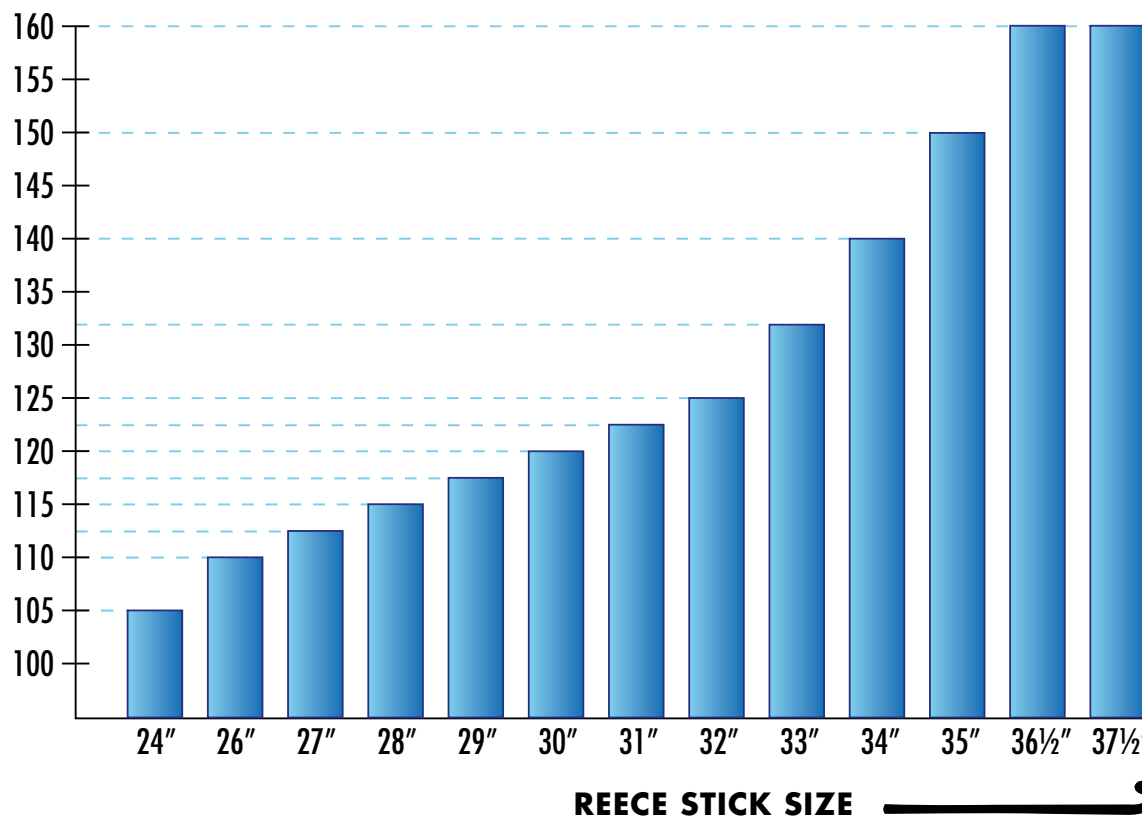

LENGTE

Hockeysticks zijn verkrijgbaar vanaf maat 24" tot en met maat 37,5". Vooral voor kinderen is het belangrijk de juiste maat stick aan te schaffen. Een te korte stick doet de slagkracht afnemen en heeft een negatieve invloed op de lichaamshouding. Bij een te lange stick is het moeilijk de bal onder controle te houden en wordt een verkeerde techniek aangeleerd. De tabel geeft een goede indicatie van de juiste sticklengte bij iedere lichaamshouding, maar laat je hier altijd goed bij adviseren.