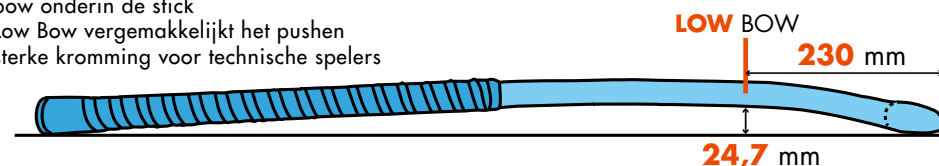

LOW BOW

- » kromming van 24,7 mm
- » bow onderin de stick
- » Low Bow vergemakkelijkt het pushen
- » sterke kromming voor technische spelers