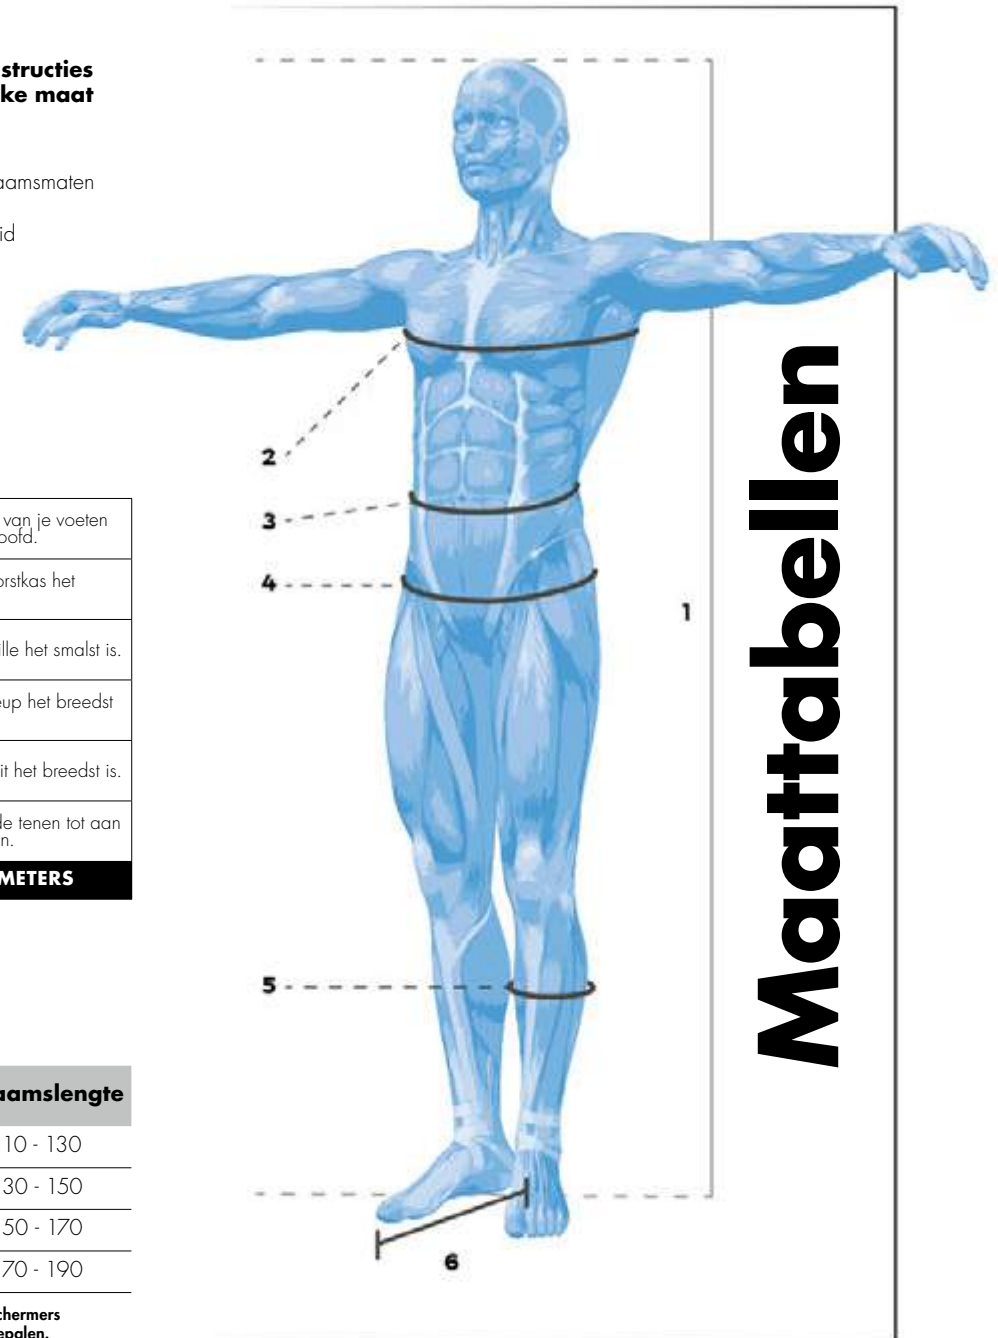

SCHOENEN SENIOR

Voetlengte	EU	UK	US
25,9	39	6	7
26,6	40	6,5	7,5
26,9	40,5	7	8
27,2	41	7,5	8,5
27,9	42	8	9
28,2	42,5	8,5	9,5
28,6	43	9	10
28,9	43,5	9,5	10,5
29,2	44	10	11
29,6	44,5	10,5	11,5
29,9	45	11	12
30,6	46	11,5	12,5
31,2	47	12	13

WEET JE NIET PRECIES WAT JE MAAT IS?

Gebruik onze maattabellen en meet instructies om zo goed mogelijk uit te vinden welke maat het beste bij jou past.

Onze maattabellen geven aan de hand van lichaamsmaten aan welke kledingmaat het beste past bij jouw lichaamsverhoudingen. We hebben een uitgebreid aanbod aan maten die kunnen variëren per kledingstuk, stof of pasvorm, daardoor kunnen kledingstukken iets afwijken van de aangegeven maat.

ZO MEET JE CORRECT

1	Lichaamslengte	Meet vanaf de onderkant van je voeten tot de bovenkant van je hoofd.
2	Borst	Meet rondom waar de borstkas het breedst is.
3	Taille	Meet rondom waar de taille het smalst is.
4	Heup	Meet rondom waar de heup het breedst is.
5	Kuitmaat	Meet rondom waar de kuit het breedst is.
6	Voetlengte	Meet vanaf de punt van de tenen tot aan de achterkant van je hielen.

MATEN WORDEN GEMETEN IN CENTIMETERS

SCHEENBESCHERMERS

Maat scheenbeschermer	Lichaamslengte
XS Mini	110 - 130
S Pupil	130 - 150
M Junior	150 - 170
L Senior	170 - 190

Deze maattabel is slechts een indicatie. Scheenbeschermers moeten worden gepast om de beste pasvorm te bepalen.