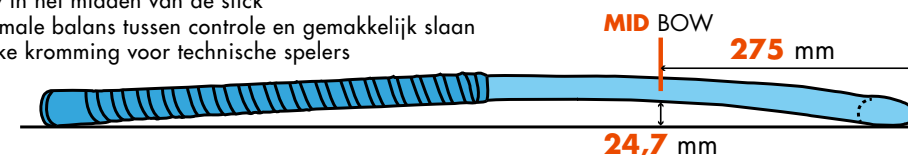

REGULAR BOW

- » kromming van 22 mm
- » bow in het midden van de stick
- » standaard kromming voor allround gebruik

MID BOW

- » kromming van 24,7 mm
- » bow in het midden van de stick
- » optimale balans tussen controle en gemakkelijk slaan
- » sterke kromming voor technische spelers