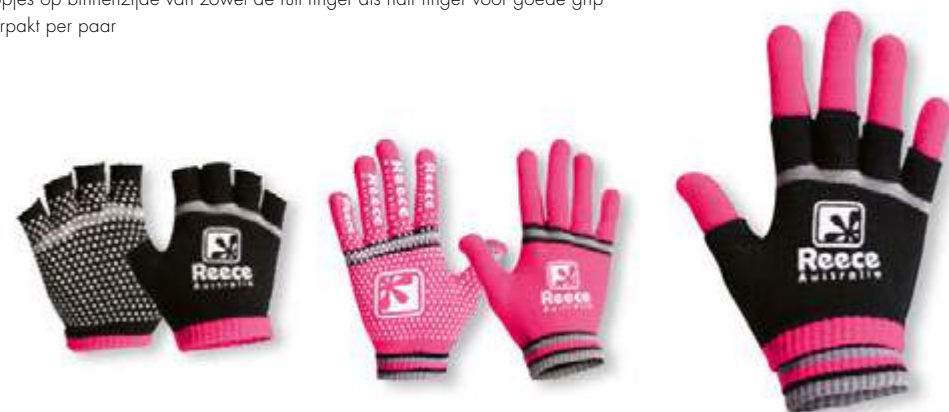

Zwart - Roze
889031 - 8180

Zwart - Royal
889031 - 8500

Zwart - Rood
889031 - 8600

KNITTED ULTRA GRIP GLOVE

ART.NR. **889035**

Maat: SR

€ **7,99**

- 95% acryl, 5% elastane
- gebreide handschoen
- elastisch
- siliconen nopjes op de binnenzijde van de handschoen voor goede grip
- 2 vingertoppen met touchscreen
- verpakt per paar

Roze
889035 - 0060

Zwart
889035 - 8000

KNITTED PLAYER GLOVE 2 IN 1

ART.NR. **889011**

Maat: SR

€ **9,99**

- 95% acryl, 5% elastane
- 2-in-1 handschoen
- nopjes op binnenzijde van zowel de full finger als half finger voor goede grip
- verpakt per paar

Roze - Zwart
889011 - 6390

COMFORT

HALF FINGER GLOVE

ART.NR. **889025**

Maat: XXS - XS - S - M - L - XL

€ **20,99**

- EVA foam
- stevige padding op bovenhand
- bescherming zonder duim
- siliconen grip zone in de palm
- klittenbandsluiting
- verpakt per stuk (links)