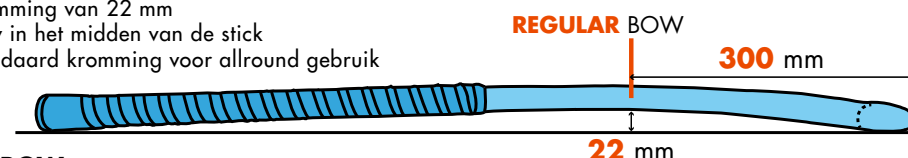

MATERIAAL

De junior sticks van Reece bestaan uit een combinatie van hout en fiberglass. De senior sticks bestaan uit kunststof materiaalcombinaties van carbon, kevlar en fiberglass. De verhouding tussen deze materialen is bepalend voor de stijfheid, het gewicht en het speelgevoel van de stick. De precieze samenstelling per stick vind je op de sticks en in de productinformatie.

- » carbon: voor extra stijfheid en slagkracht
- » kevlar: voor trillingsdemping en impactreductie
- » fiberglass: voor duurzaamheid en stevigheid
- » hout: voor een optimaal balgevoel

Het percentage carbon in een stick is een belangrijke indicator van de stijfheid. Hoe stijver de hockeystick, hoe minder energie verloren gaat aan het meebuigen van de stick. Om deze reden worden sticks met een hoog carbongehalte vaak gekozen door spelers die slagkracht en power belangrijk vinden. Een minder stijve stick verhoogt het balgevoel. Balgevoel is belangrijk voor de ontwikkeling van techniek.

BOW / KROMMING

Ook de kromming van een hockeystick is een zeer bepalende eigenschap. De kromming van de stick wordt aangeduid in millimeters en varieert bij Reece tussen 22 mm en 24,7 mm. Hoe sterker de kromming, des te technischer het spel van de speler vaak is. Het spelen met een sterke kromming vergt dan ook enige oefening.

REGULAR BOW

- » kromming van 22 mm
- » bow in het midden van de stick
- » standaard kromming voor allround gebruik